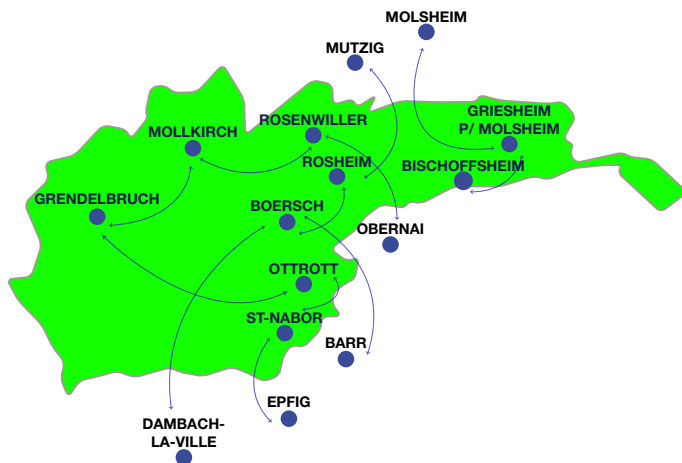

Le transport à la demande de la Communauté de Communes des Portes de Rosheim

86b Place de la République - 67560 ROSHEIM
www.cc-portesderosheim.fr

Les communes desservies :

Avec le soutien de :

En partenariat avec :

Une course ? Un imprévu ? Une sortie ?

**A compter du 1^{er} septembre 2023 :
changement de numéro !**

 **06 26 07 12 84**

Pour vous déplacer au sein
du territoire de la
**Communauté de Communes des
Portes de Rosheim**

ou à destination (et retour) de
**Molsheim, Dorlisheim (SAREPTA)
Mutzig, Obernai, Barr, Epfig et
Dambach-la-Ville.**

TRANS' PORTES offre à toutes les personnes présentes sur la Communauté de Communes des Portes de Rosheim, **la possibilité de se déplacer à la demande dans ses communes membres, ainsi qu'à destination (et retour) de Molsheim, Dorlisheim (SAREPTA), Mutzig, Obernai, Barr, Dambach-la-Ville ou Epfig.**

- du lundi au vendredi : **de 8h00 à 18h00**
- le samedi : **de 9h00 à 14h00**

—| **Tarifs**

- **Trajets internes à la Communauté de Communes des Portes de Rosheim** (Bischoffsheim, Boersch, Grendelbruch, Griesheim, Mollkirch, Ottrott, Rosenwiller, Rosheim, St-Nabor) : **3,50 €**
- Carnet de 10 tickets : **30 €**